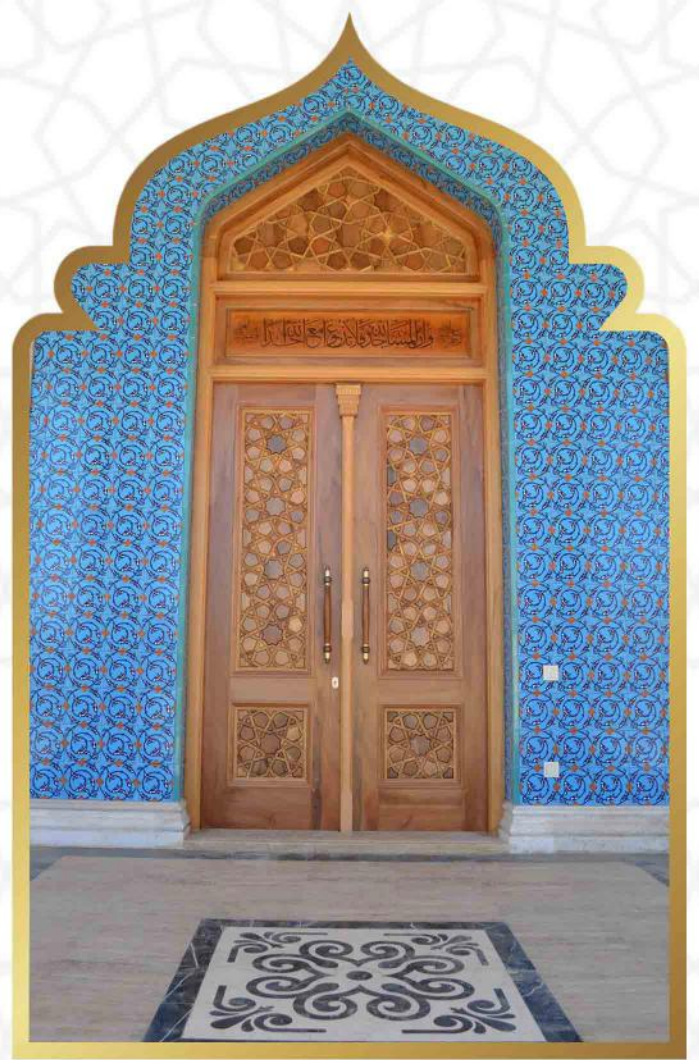

درب و سردرب ورودی مسجد حضرت فاطمه (س) | جمهوری آذربایجان