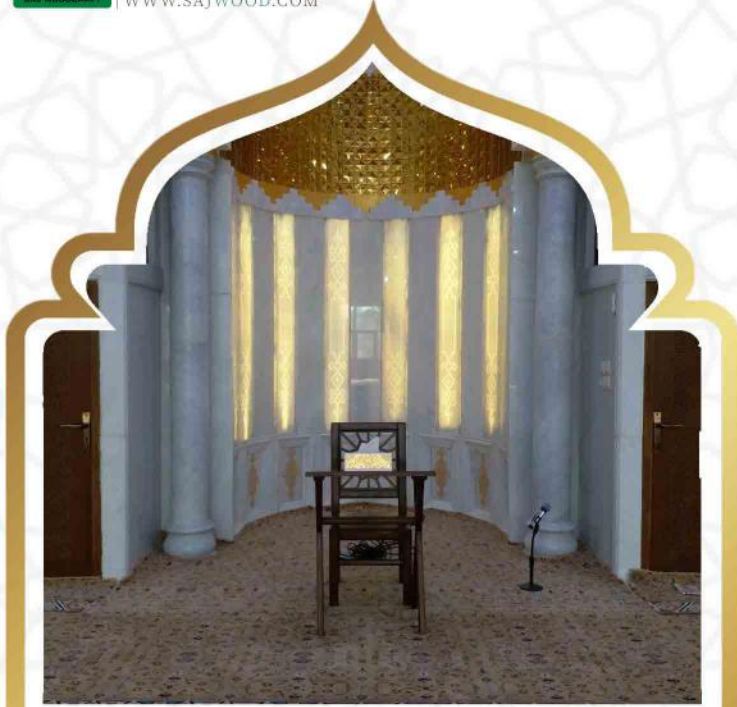

▲ کتابخانه | طرح آذین - کد ۶۲۹