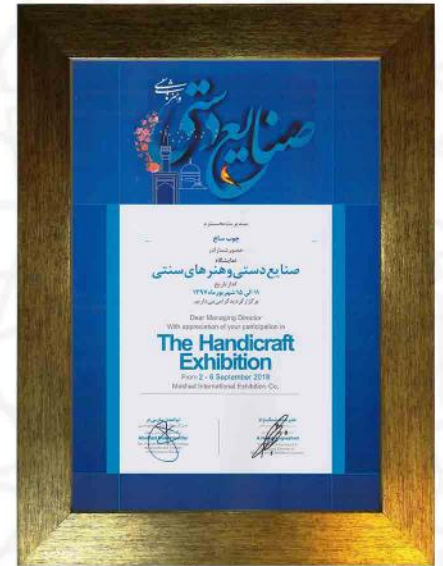

بِسْمِ اللَّهِ الرَّحْمَنِ الرَّحِيمِ

صنایع چوب ساج

SAJ WOODCRAFT

00989 154244171

WWW.SAJWOOD.COM

**برگزیده هشتمین نمایشگاه سراسری صنایع دستی و هنرهای سنتی سال 1396**

**دهمین نمایشگاه بین المللی قرآن و عترت تیر ماه 1394**

**برگزیده نهمین نمایشگاه سراسری صنایع دستی و هنرهای سنتی سال 1397**

**برگزیده نهمین نمایشگاه سراسری صنایع دستی و هنرهای سنتی**

**کارگاه برتر صنایع دستی استان خراسان سال 1397**

**گواهینامه انطباق با سیستم مدیریت کیفیت ISO 9001**