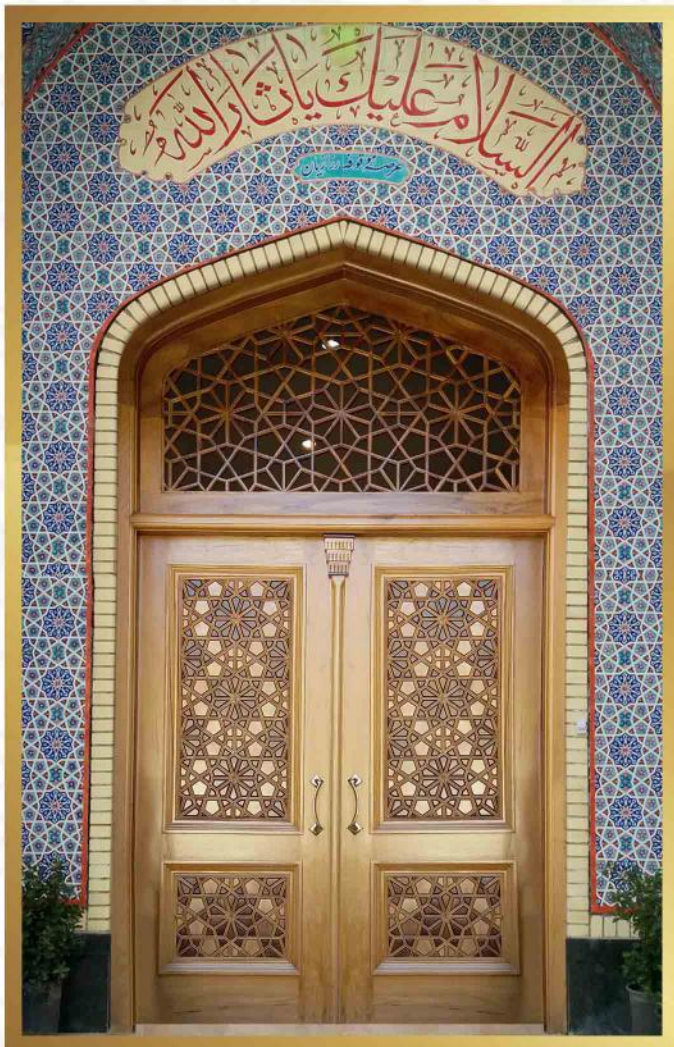

درب و سردرب ورودی مسجد امام رضا (ع) | خراسان رضوی

درب و سردرب ورودی مسجد امام سجاده (ع) | خراسان رضوی