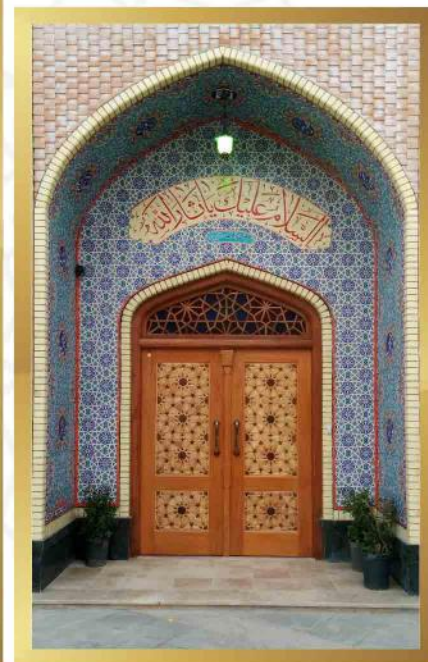

درب و سردرب ورودی مصلى امام على (ع) | کشور عراق

▲ مصلى بوستان پردیس | خراسان رضوی

▲ مصلى بوستان ملك آباد | خراسان رضوی

▲ درب ورودی به مرقد شهید محراب آیت الله حکیم | عراق - نجف اشرف

▲ درب و سردرب شیشه رنگی (ارسی) مسجد تاریخی شش ناو تفرش | مرکزی

▲ حسینیه جان نثاران پنج باب الحوائج

▲ نصب درب مسجد

درب و سردرب مصلى امام على (ع) | کشور عراق

درب مسجد حضرت فاطمه (س) | کشور آذربایجان

منبر ۷ پله-مسجد حضرت فاطمه (س) | کشور آذربایجان

ضريح چوبی مرقد آیت الله حکیم | کشور عراق