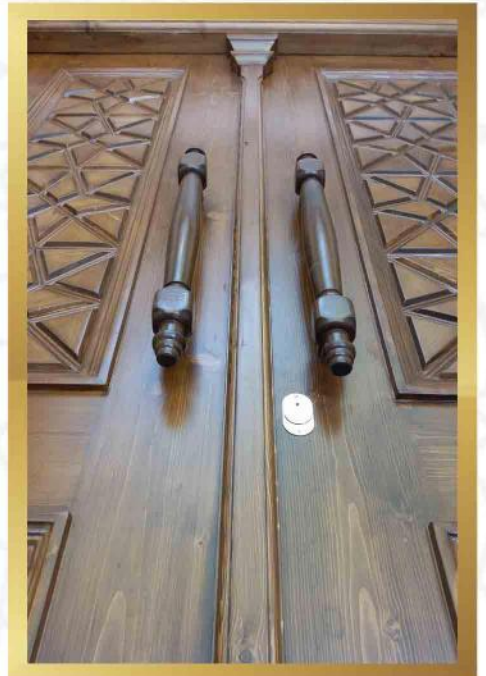

نام پروژه: مسجد سید الشهداء | مکان: خراسان  
رضوی - مشهد

درب و سردرب ورودی مسجد امام رضا (ع) | خراسان رضوی

درب و سردرب ورودی مسجد حضرت فاطمه (س) | جمهوری آذربایجان

درب و سردرب ورودی مسجد امام سجاده (ع) | خراسان رضوی

درب و سردرب ورودی مصلى امام على (ع) | کشور عراق

▲ مصلى بوستان پردیس | خراسان رضوی

▲ مصلى بوستان ملك آباد | خراسان رضوی

▲ درب ورودی به مرقد شهید محراب آیت الله حکیم | عراق - نجف اشرف

▲ درب و سردرب شیشه رنگی (ارسی) مسجد تاریخی شش ناو تفرش | مرکزی