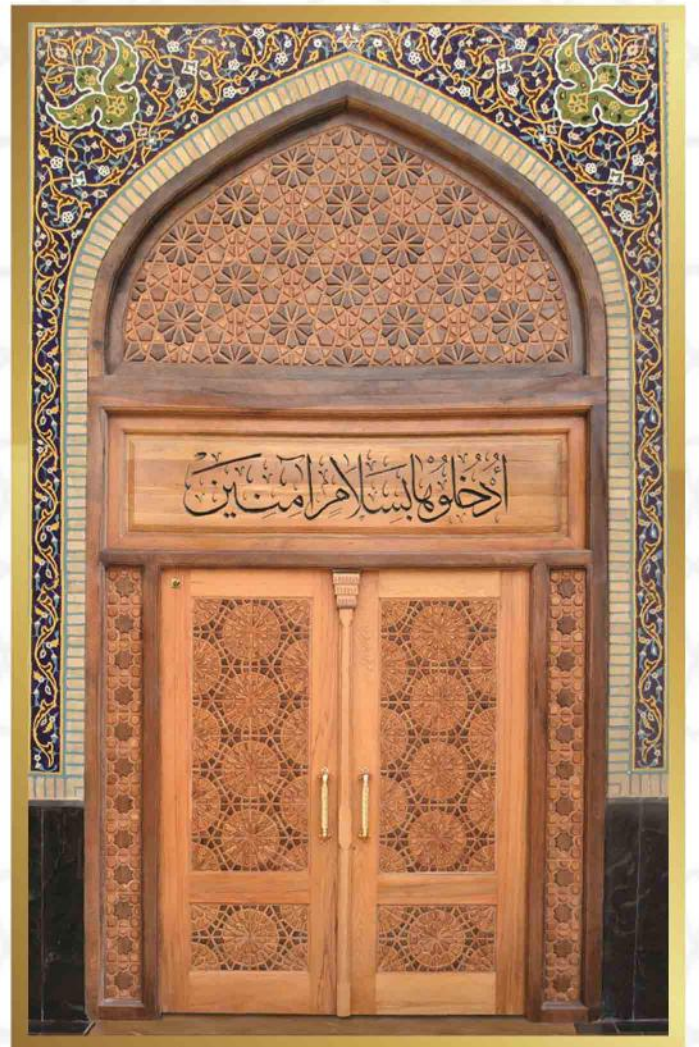

نام پروژه: مسجد سید الشهداء | مکان: خراسان  
رضوی - مشهد

درب و سردرب ورودی مسجد امام رضا (ع) | خراسان رضوی

درب و سردرب ورودی مسجد حضرت فاطمه (س) | جمهوری آذربایجان

درب و سردرب ورودی مسجد امام سجاده (ع) | خراسان رضوی

درب و سردرب ورودی مصلى امام على (ع) | کشور عراق

▲ مصلى بوستان پردیس | خراسان رضوی

▲ مصلى بوستان ملك آباد | خراسان رضوی

▲ درب ورودی به مرقد شهید محراب آیت الله حکیم | عراق - نجف اشرف

▲ درب و سردرب شیشه رنگی (ارسی) مسجد تاریخی شش ناو تفرش | مرکزی