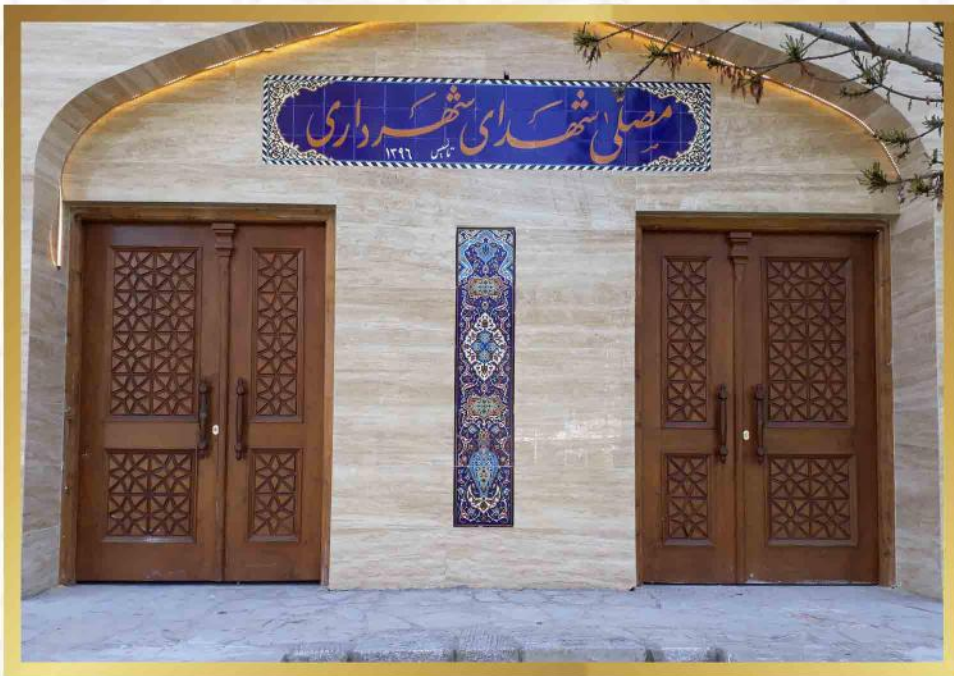

نام پروژه: مسجد سید الشهداء | مکان: خراسان  
رضوی - مشهد

درب و سردرب ورودی مسجد امام رضا (ع) | خراسان رضوی

درب و سردرب ورودی مسجد حضرت فاطمه (س) | جمهوری آذربایجان

درب و سردرب ورودی مسجد امام سجاده (ع) | خراسان رضوی

درب و سردرب ورودی مصلى امام على (ع) | کشور عراق

▲ مصلى بوستان پردیس | خراسان رضوی

▲ مصلى بوستان ملك آباد | خراسان رضوی

▲ درب ورودی به مرقد شهید محراب آیت الله حکیم | عراق - نجف اشرف

▲ درب و سردرب شیشه رنگی (ارسی) مسجد تاریخی شش ناو تفرش | مرکزی