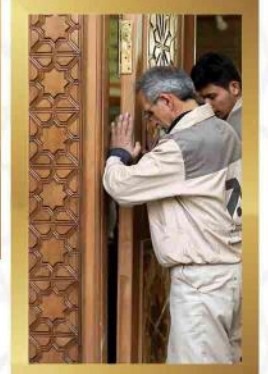

درب و سردرب ورودی مصلى امام على (ع) | کشور عراق

▲ مصلى بوستان پردیس | خراسان رضوی

▲ مصلى بوستان ملك آباد | خراسان رضوی

▲ درب ورودی به مرقد شهید محراب آیت الله حکیم | عراق - نجف اشرف

▲ درب و سردرب شیشه رنگی (ارسی) مسجد تاریخی شش ناو تفرش | مرکزی

▲ حسینیه جان نثاران پنج باب الحوائج

▲ نصب درب مسجد

درب و سردرب مصلى امام على (ع) | کشور عراق

درب مسجد حضرت فاطمه (س) | کشور آذربایجان

منبر ۷ پله-مسجد حضرت فاطمه (س) | کشور آذربایجان

ضريح چوبی مرقد آیت الله حکیم | کشور عراق